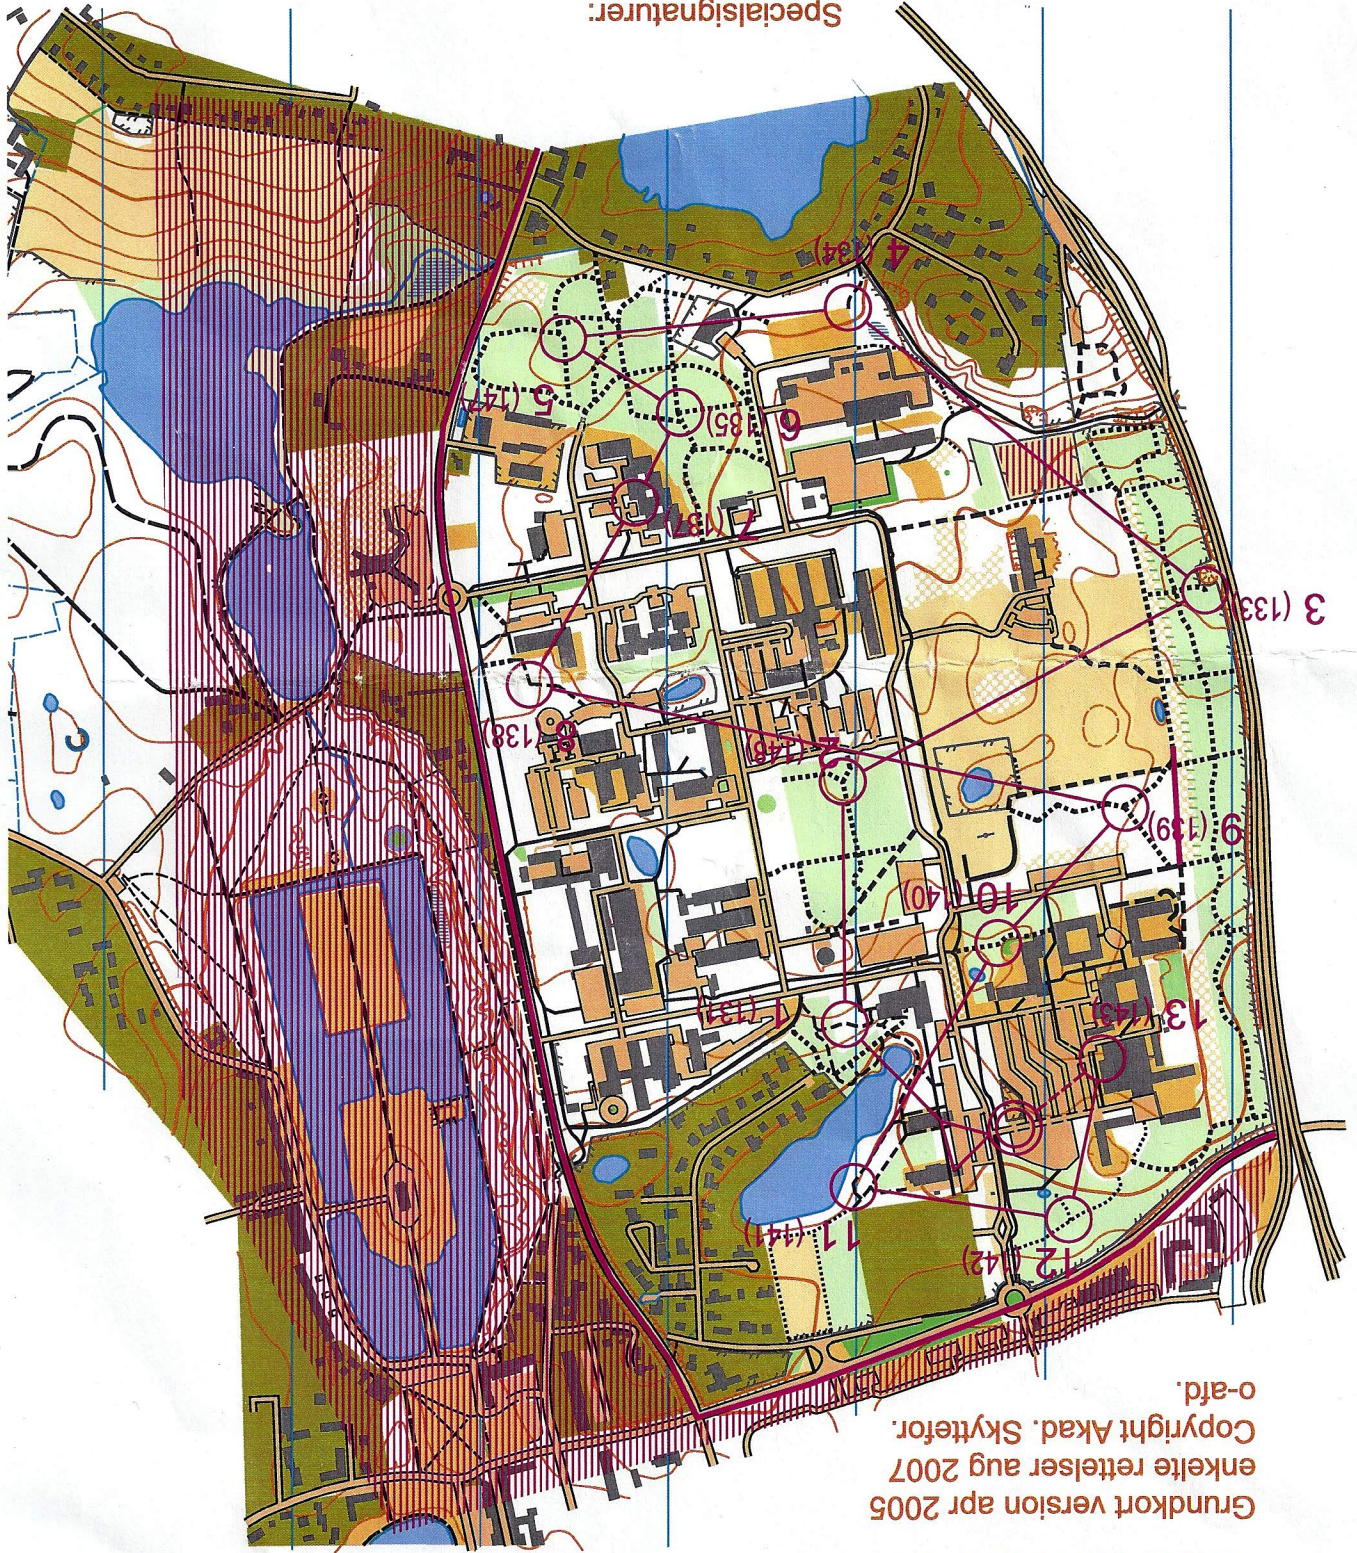

SCION DTU 1:10 000

og

Slots haven

Ækvidistance 2,5 m  
Sprint Forskerparken 2010-05-21  
Bane 2: H-20, H 40-, D 21-

Grundkort version apr 2005  
enkelte rettelser aug 2007  
Copyright Akad. Skyttefor.  
o-afd.

Specialsignaturer:

Kævløbunke