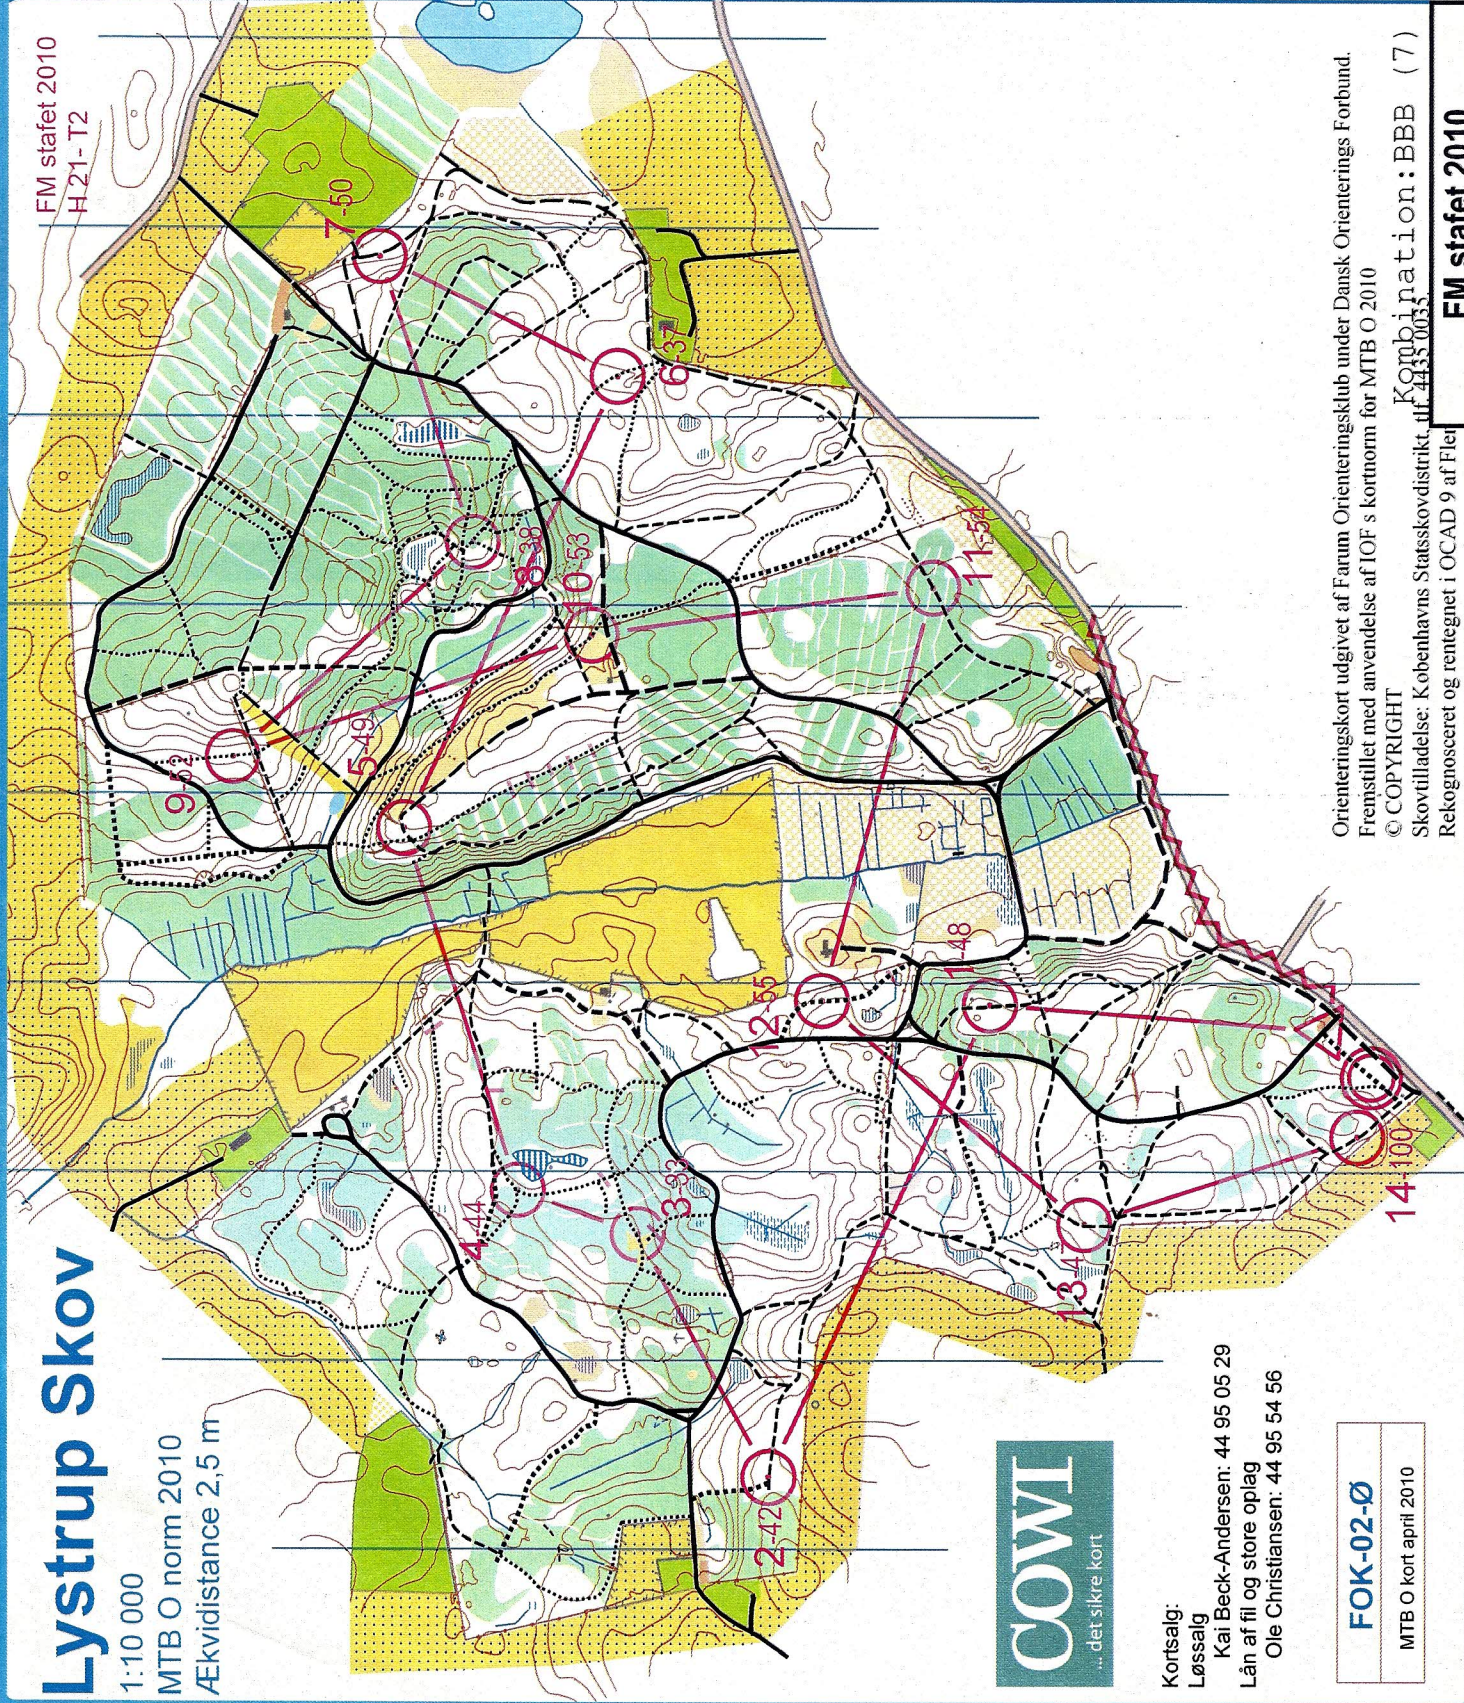

Lystrup Skov

1:10 000

MTB O norm 2010

Ækvadistance 2,5 m

FM stafet 2010
H 21- T2

Signaturforklaring, IOFs norm MTB - O 2010.

Asfalteret	Sten, Stensamling
God skovvej > 1,5m	Foderstød
God skovvej < 1,5m	Højdekurver
God sti > 1,5m	Skrånt, grusgrav
God sti < 1,5m	Jorddige
Sti > 1,5m	Rende, udydelig rende
Sti < 1,5m	Høj, punkthøj
Udydelig sti > 1,5m	Lavning, lille lavning
Udydelig sti < 1,5m	Sø, dam, vandhui
Stendige	Bred å, impassabel
Højt hegn, må ikke passeres	Bred å, passabel
Lavt passabelt hegn	Grøft, lille vandløb
Hus i have, forbudt område	Impassabel mose
Forbudt område	Mose, bevokset/åben
Ruin	Blød bund
	Brønd
	Bro, spang, overgang
	Frugtplantage
	Dyrket mark
	Åbent kulturland
	Åbent område
	Åbent område m. spredte træer
	Åben skov
	Tæt skov

OK SG

Orienteringskort udgivet af Farum Orienteringsklub under Dansk Orienterings Forbund.
Fremstillet med anvendelse af IOF's kortnorm for MTB O 2010

© COPYRIGHT

Skovtilladelse: Kobenhavns Statskovdistrikt, nr. 4433 0033

Lån af fil og store oplag

Ole Christiansen: 44 95 54 56

FOK-02-Ø

MTB O kort april 2010