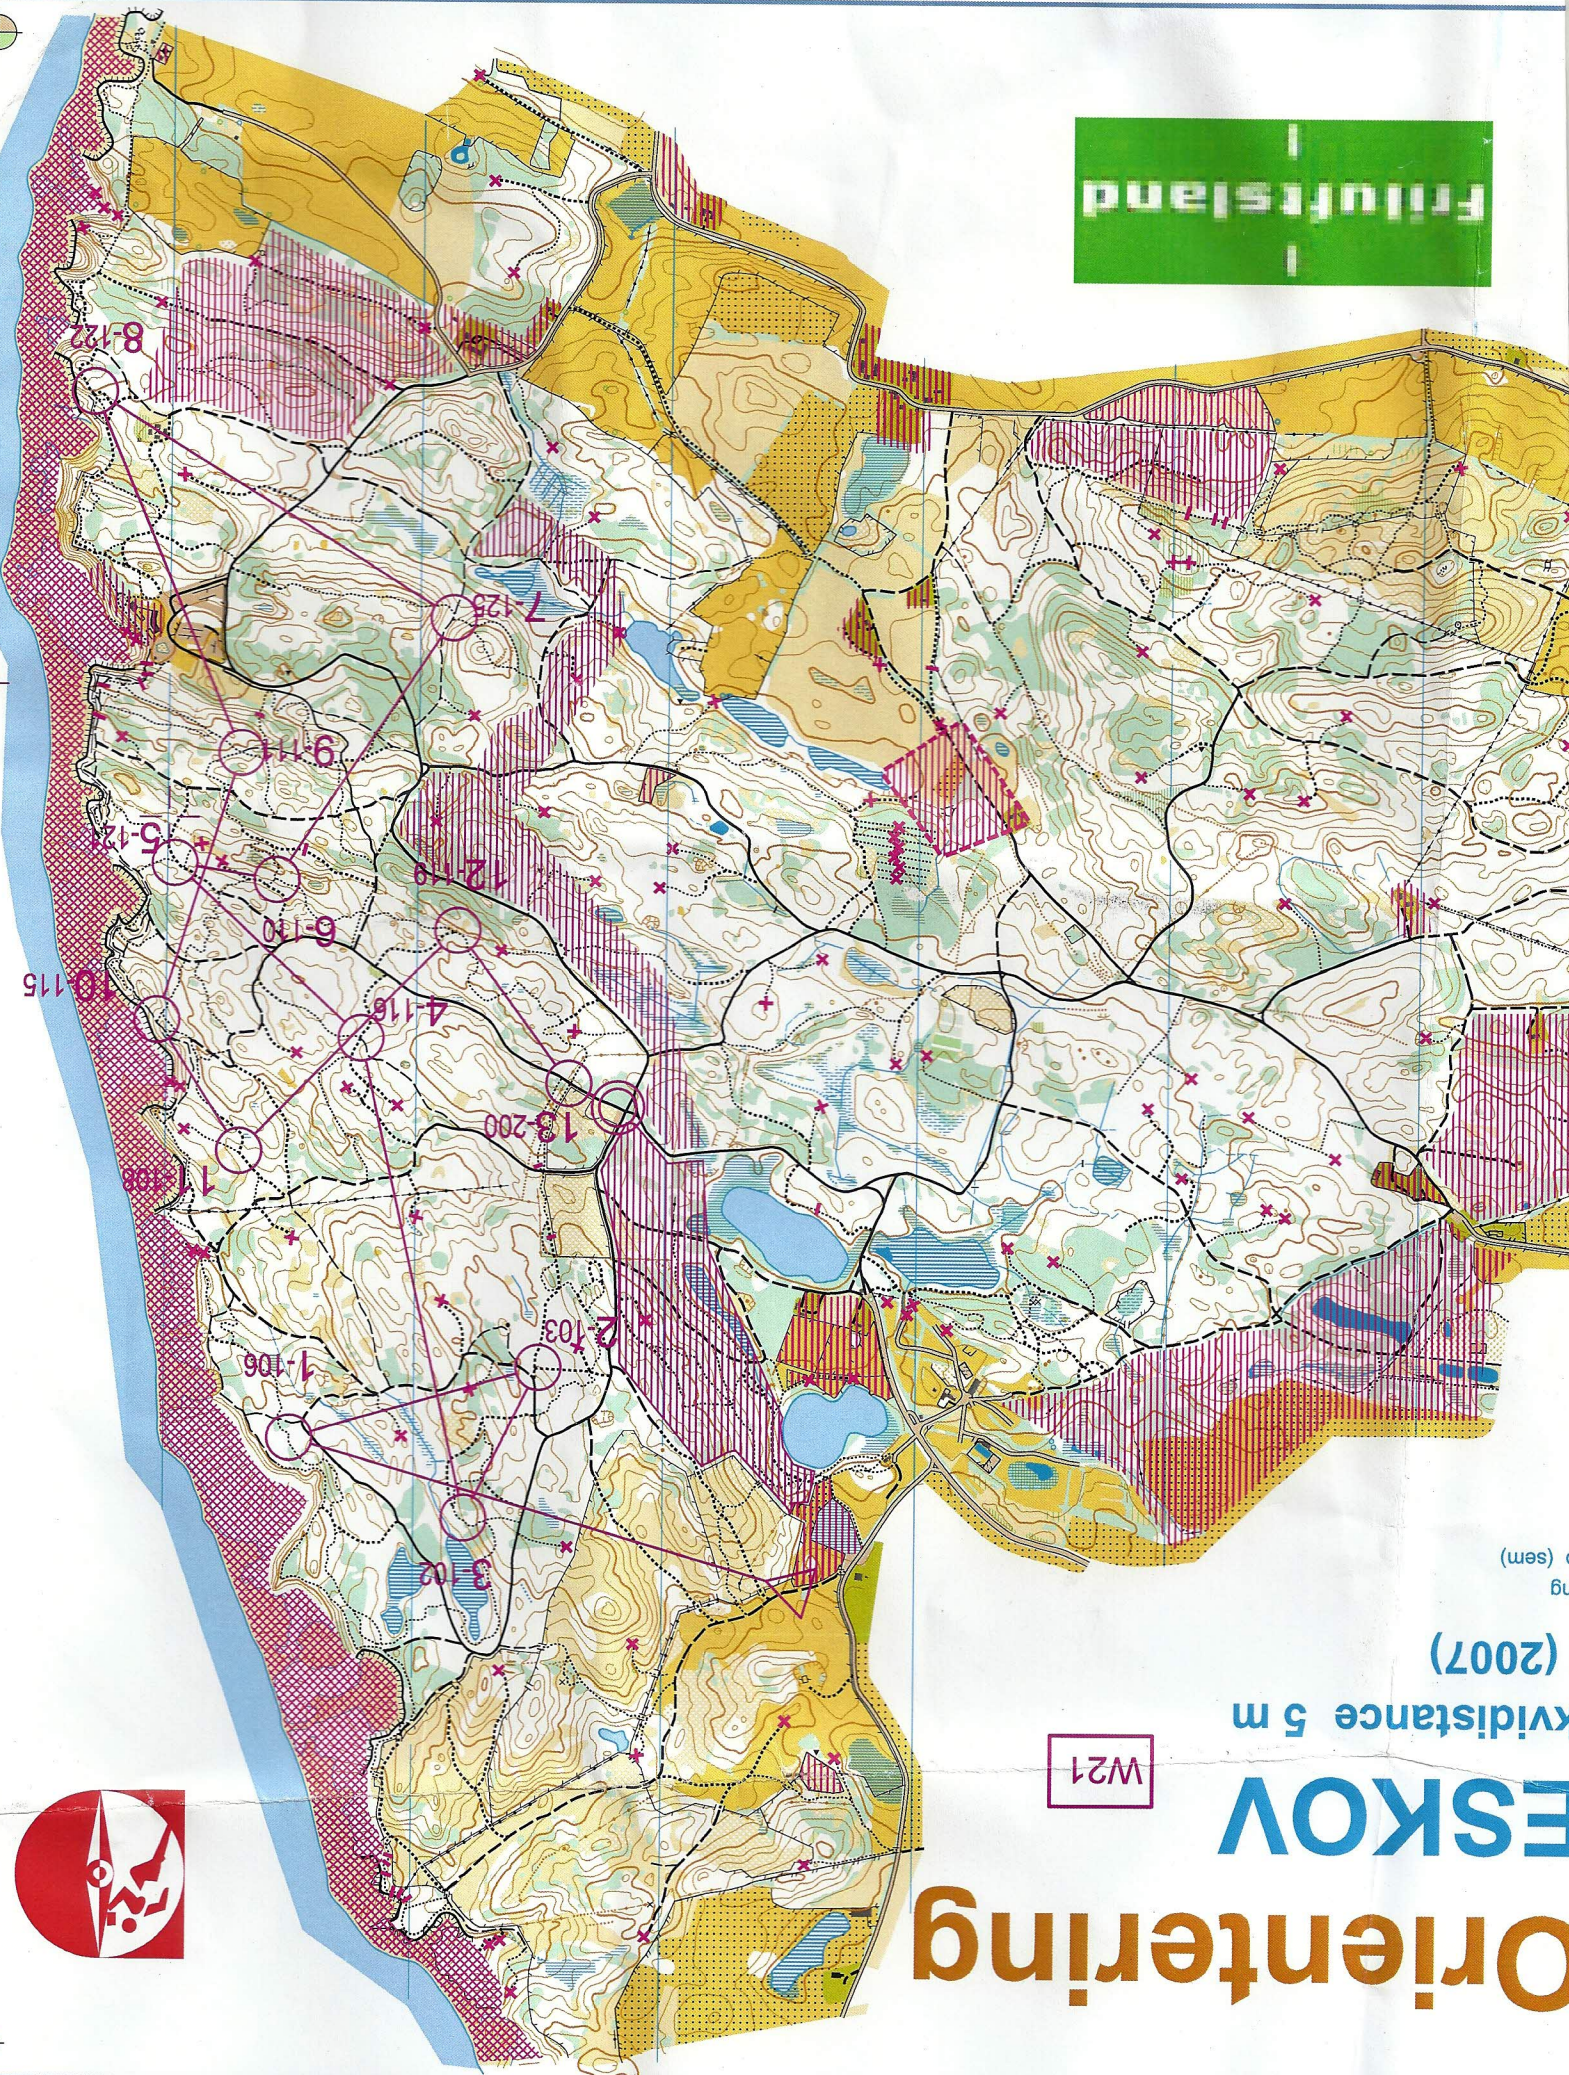

Friufitsland

Orientering

ESKOV

W21

kvidistance 5 m

(2007)

gung
p (sem)