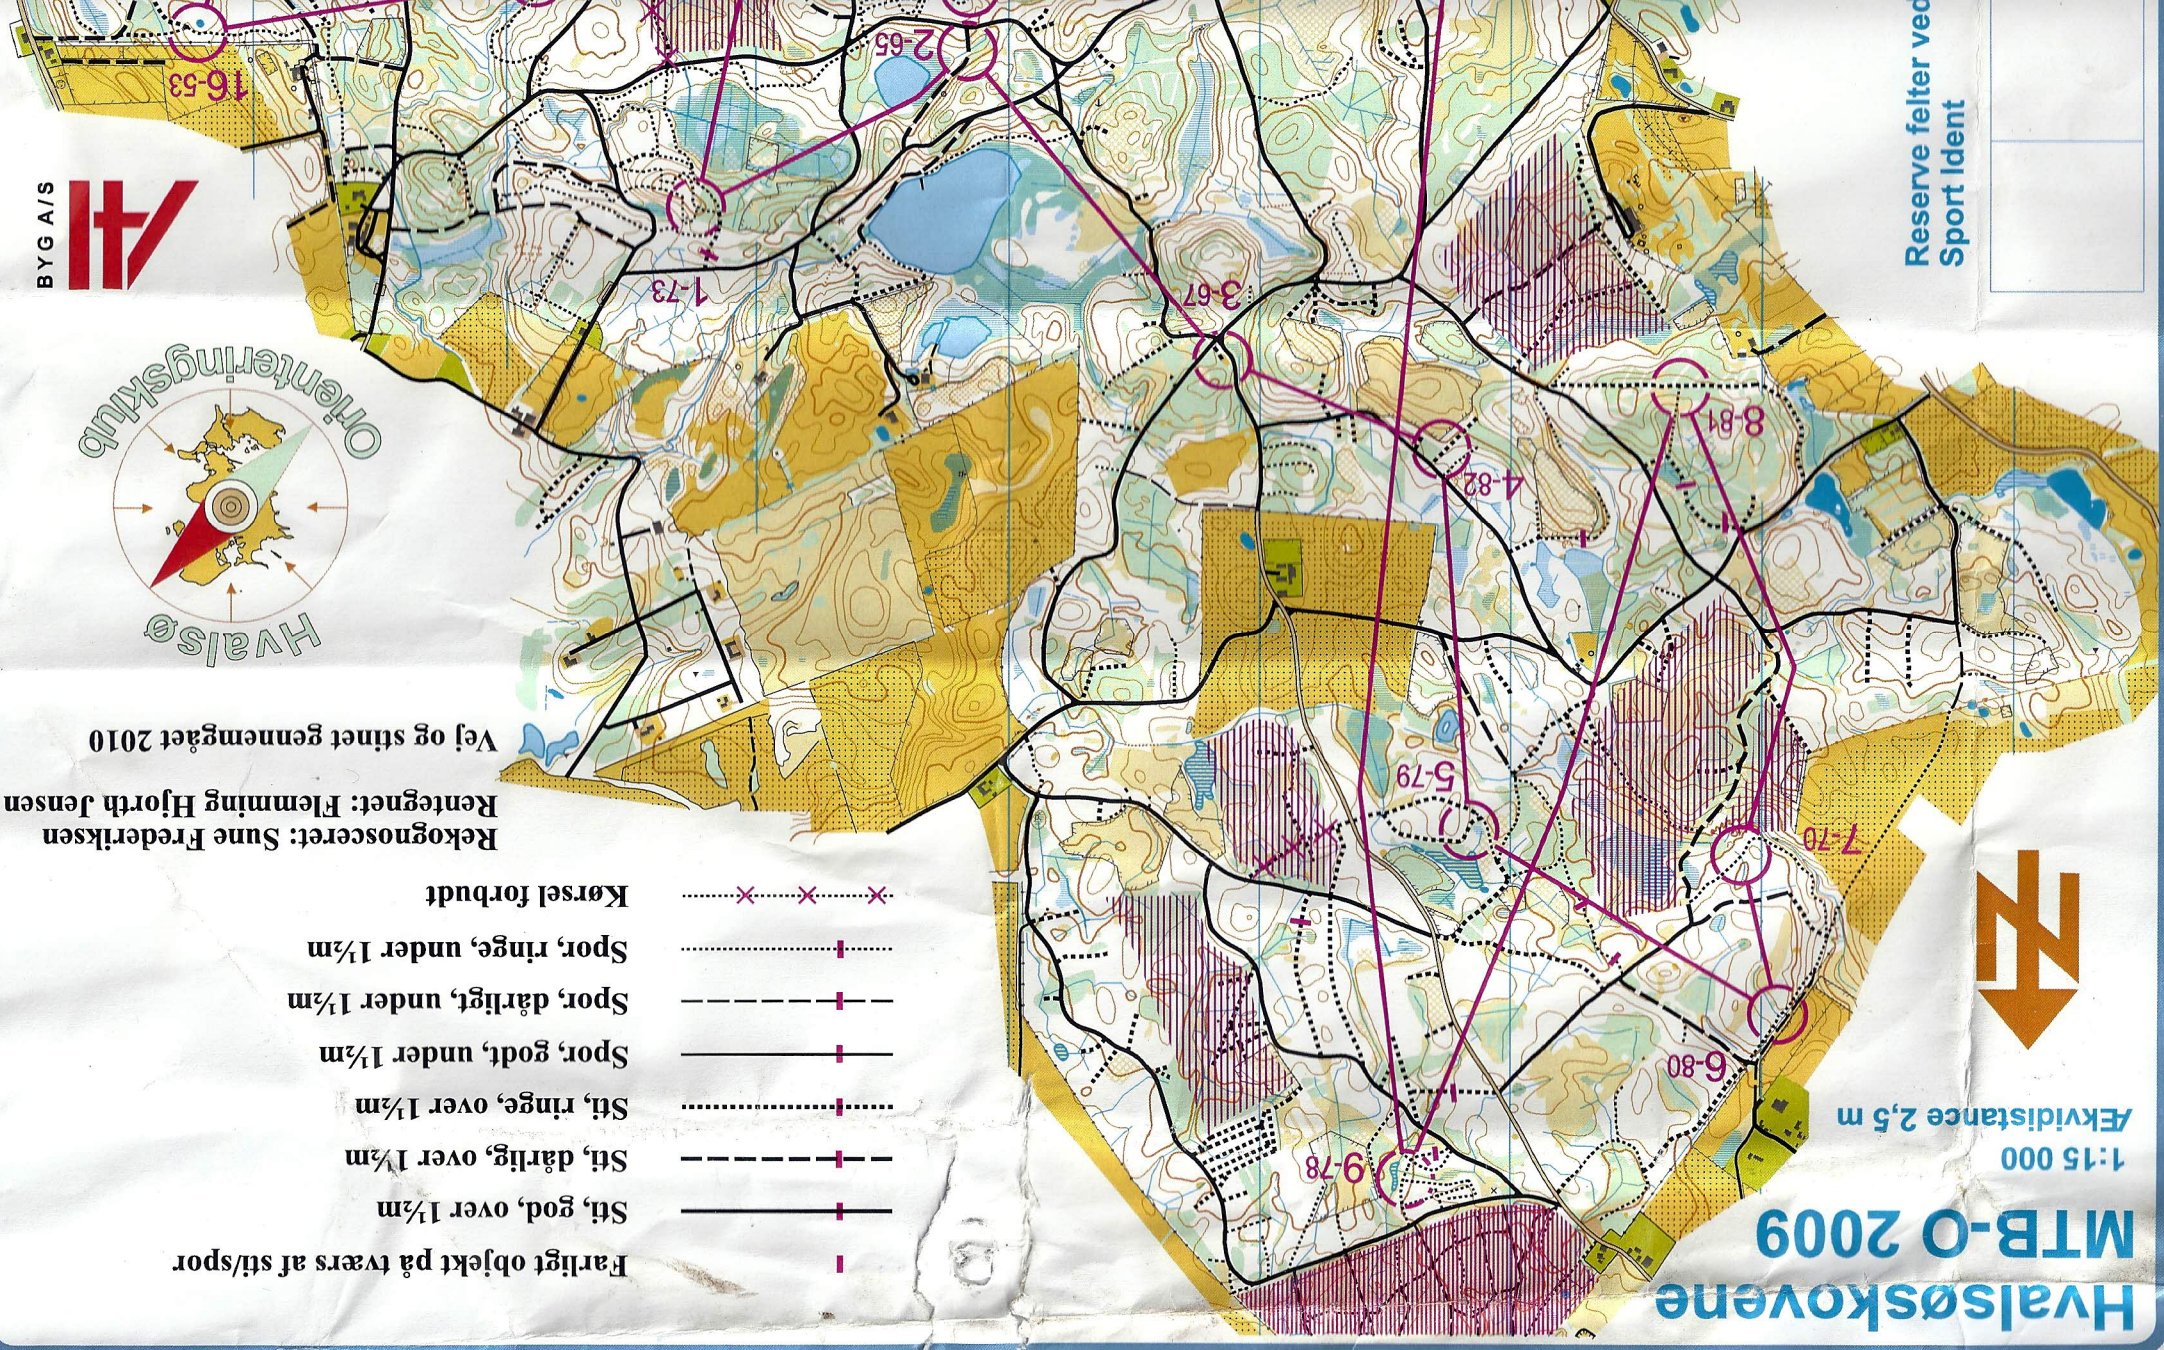

Hvalsøskovene

MTB-O 2009

1:15 000

Ækvivalens 2,5 m

Reserve felter ved
Sport Ident

Farligt objekt på tværs af sti/spor

Sti, god, over 1½m

Sti, dårlig, over 1½m

Sti, ringe, over 1½m

Spor, godt, under 1½m

Spor, dårligt, under 1½m

Spor, ringe, under 1½m

Kørsel forbudt

Rekognosceret: Sune Frederiksen
Rtegnet: Flemming Hjorth Jensen

Vej og stinet gennemgået 2010

BYG A/S