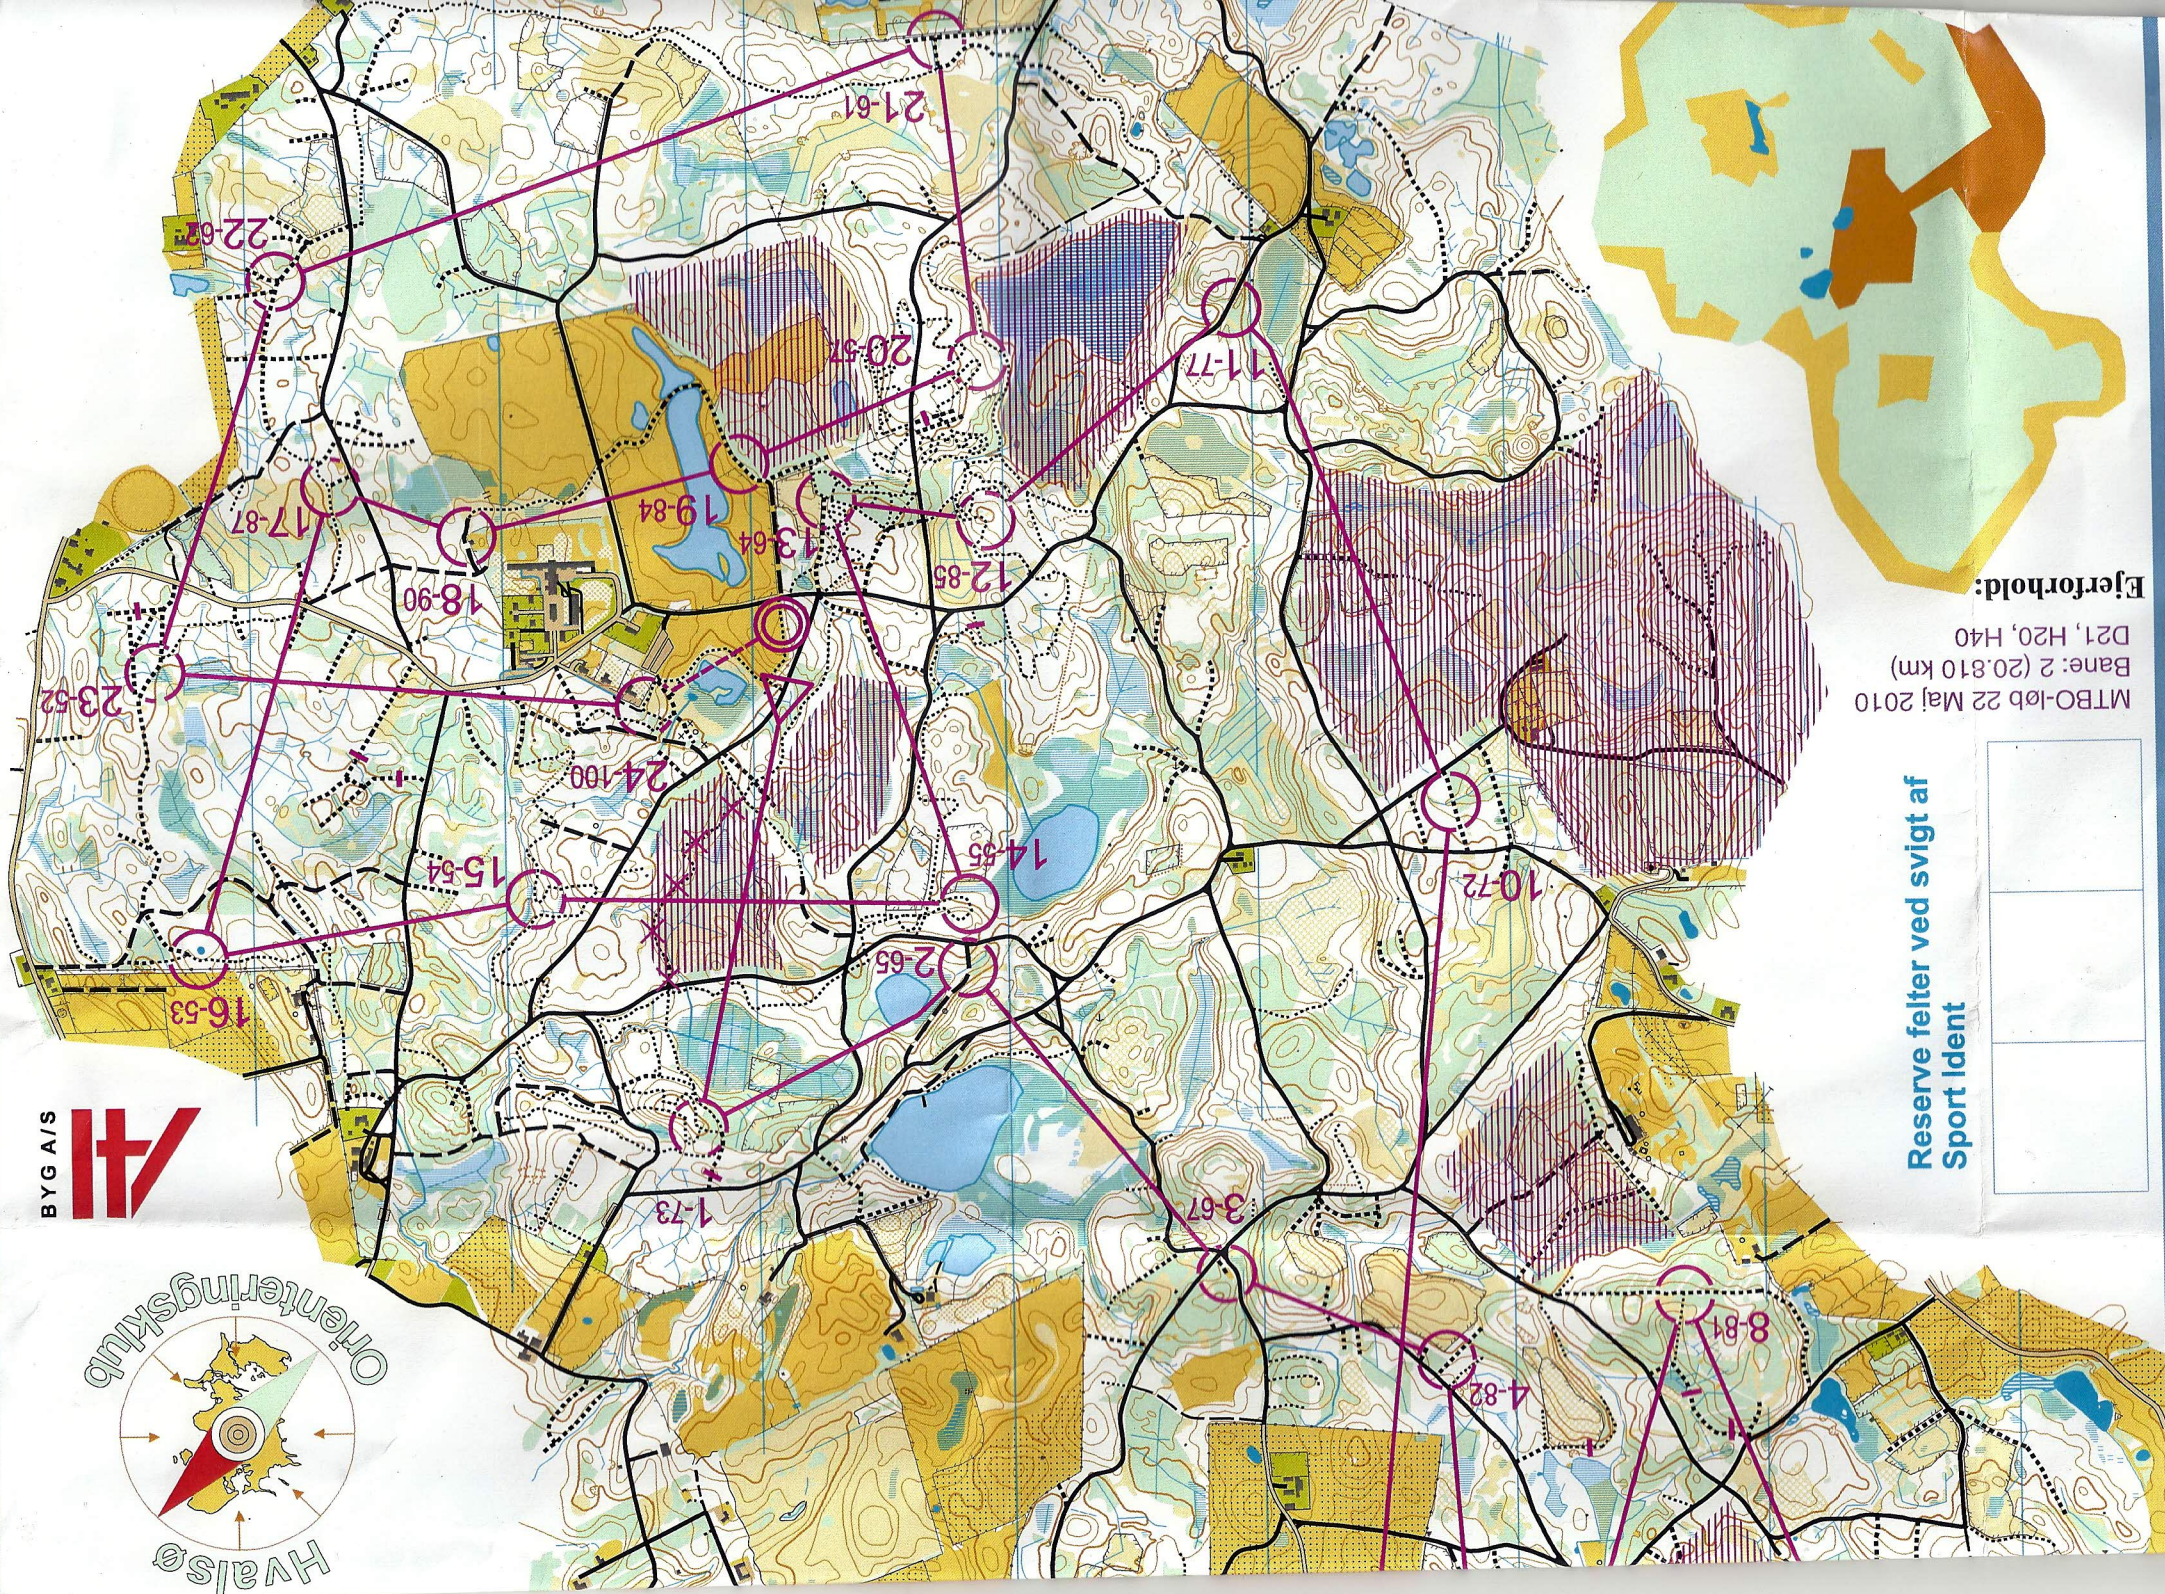

BYG A/S

Reserve felter ved svigt af Sport Ident

MTBO-løb 22 Maj 2010
Bane: 2 (20,810 km)
D21, H20, H40

Ejlerforhold: